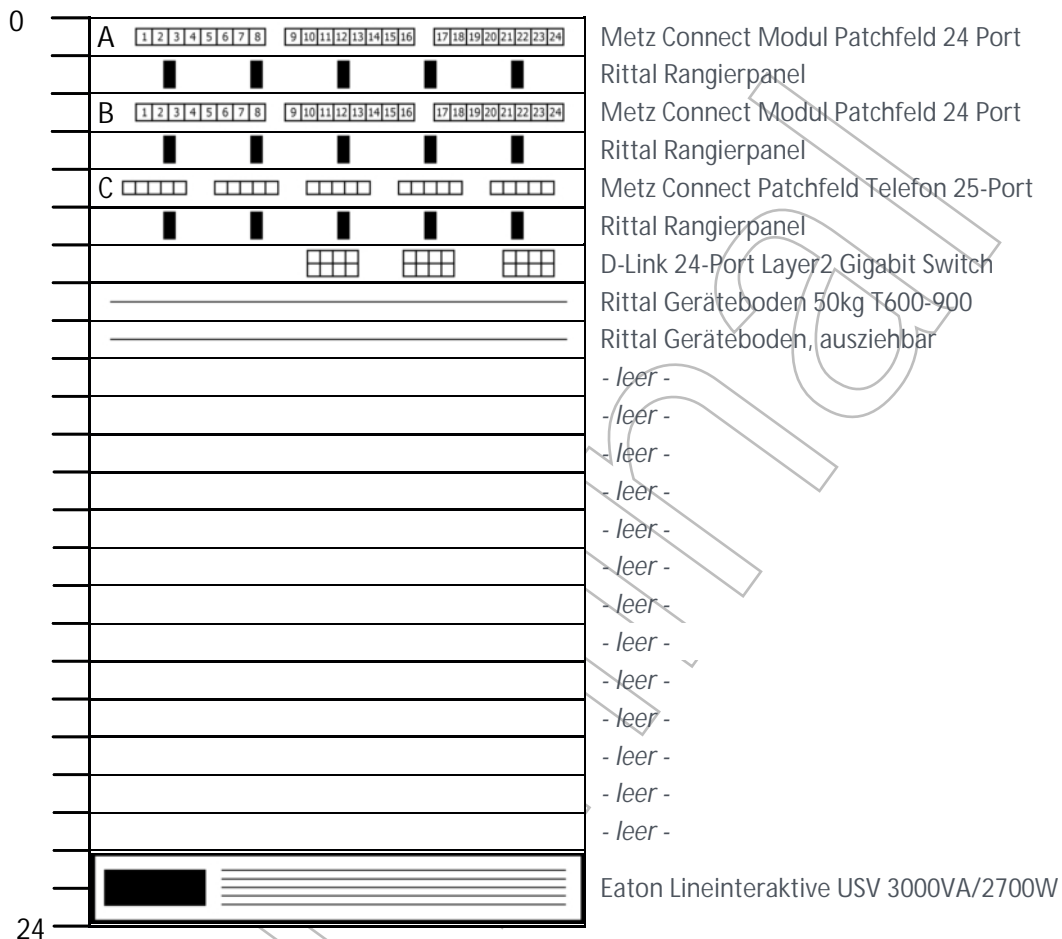

Weiteres Schrankzubehör

44 x Metz Connect C6Amodul 180° Jack	22 x Metz Connect Patchcord 1.0 grau
13 x Rittal Blindpanel, 1HE, RAL 7035	2 x Rittal Flex-Block Blenden 100x800 mm
2 x Rittal Flex-Block Blenden belüftet 100x800 mm	4 x Rittal Flex-Block Eckstücke 100mm hoch (Soc)
2 x Rittal Gleitschiene 150kg T600-900	1 x Rittal Lüftermodul max 6 Lüfter RAL7035
2 x Rittal Seitenwand 1200x800mm	1 x Rittal Steckdosenleiste 7-fach ohne Schalter

Wichtiger Hinweis

Bei der Ermittlung der Anzahl benötigter aktiver Netzwerkkomponenten sowie Patchkabel wurde von einer Portbelegung von max. 50% ausgegangen. Aktuell im Projekt vorgesehene Switches reichen für 24 von 44 vorhandenen Ports.